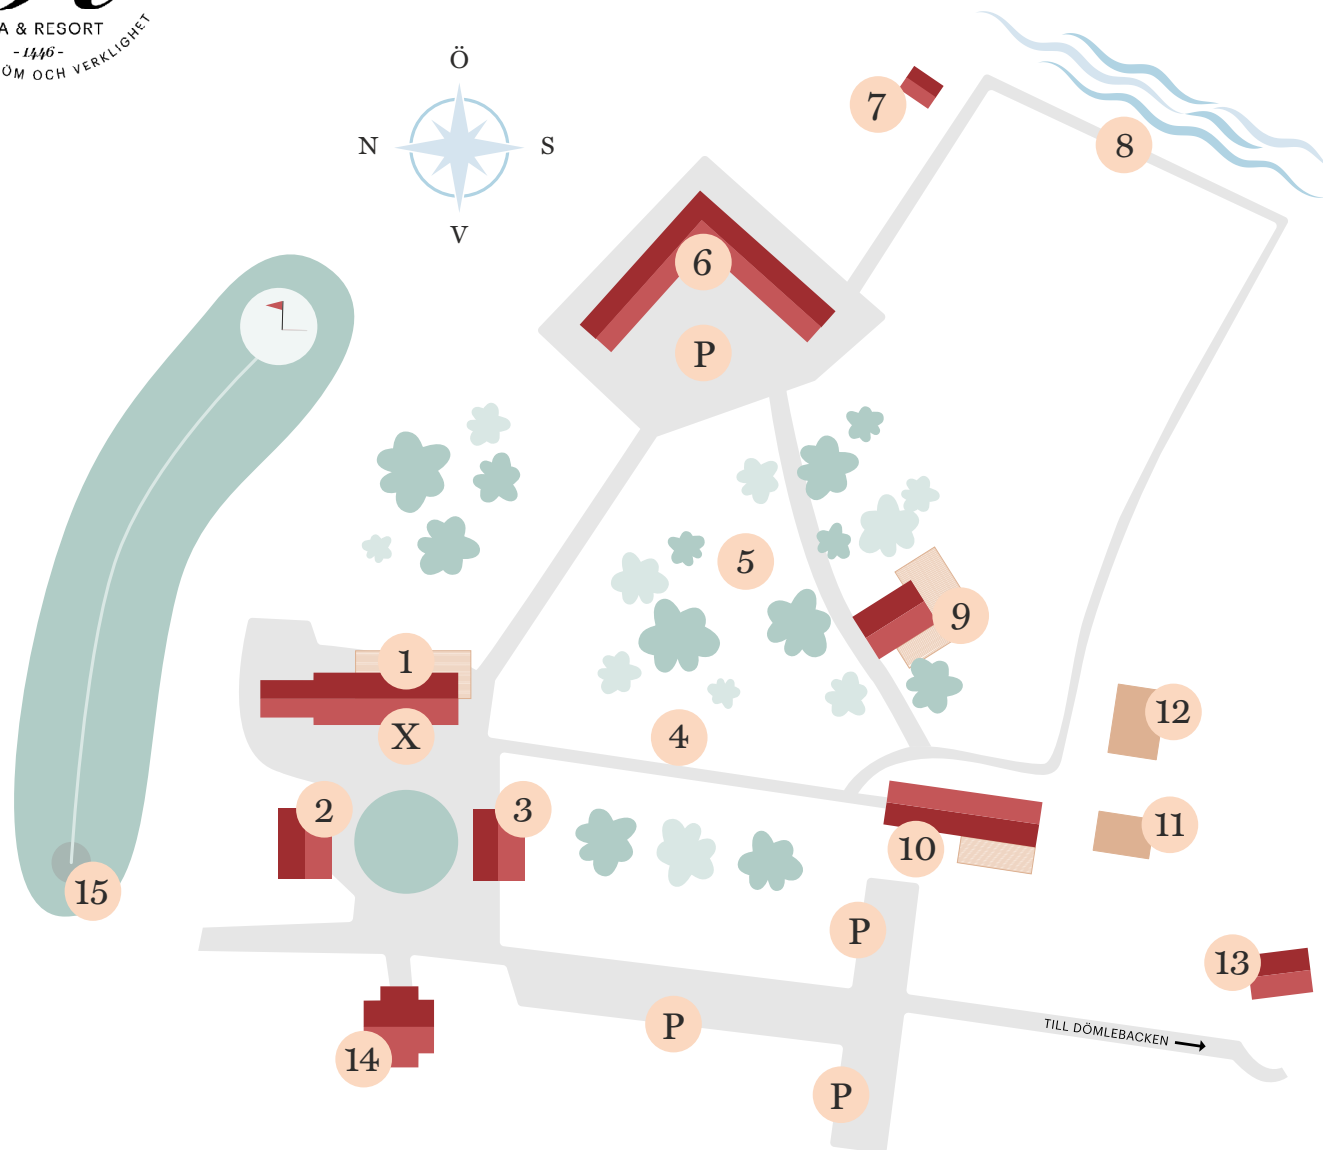

# Dömle Herrgård

SPA & RESORT

- P. PARKERING  
Vänligen parkera här
- 1. HUVUDBYGGNAD  
Reception, matsal, bar, vinkällare, hotellrum, konferenslokaler, salong
- 2. NORRA FLYGELN  
Konferenslokaler, hotellrum, Dömlesviten
- 3. SÖDRA FLYGELN  
Hotellrum
- 4. KLOCKSTAPEL  
Populär vigselplats
- 5. HERRGÅRDSPARKEN
- 6. SJÖGÅRDEN  
Hotellrum, konferenslokaler
- 7. SJÖSTUGAN  
Bastu & Jacuzzi
- 8. DÖMLE BEACH  
Brygga, sandstrand, kanoter
- 9. SPAGÅRDEN  
Spa & Relax
- 10. FRUGÅRDEN  
Konferenslokaler, bar, lounge, hotellrum, gym
- 11. UTEGYM
- 12. PADEL TENNIS
- 13. DÖMLE LILLGÅRDEN
- 14. KAPELLET  
Konferens-, bröllops- och festlokal
- 15. GOLFBANA  
1:ans tee